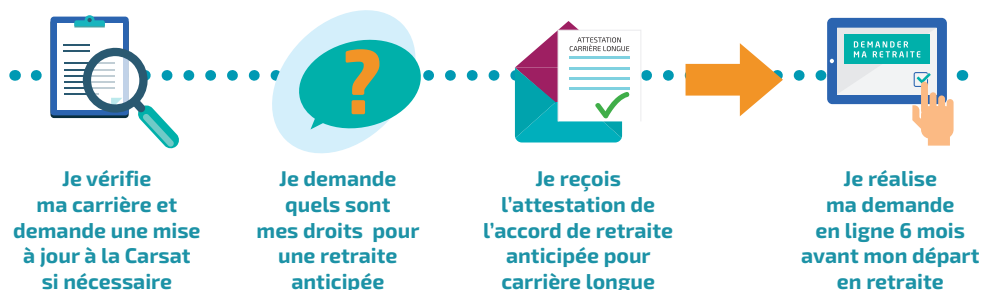

Ma retraite anticipée : les démarches à entreprendre 10 mois avant mon départ

L'attestation de retraite
anticipée pour carrière longue

La demande de retraite
en ligne

Mes droits à retraite anticipée sont ouverts : je réalise ma demande de retraite en ligne

Mes droits à retraite anticipée pour carrière longue sont ouverts mais **attention** : je n'oublie pas pour autant de **faire ma demande de retraite en ligne dès lors que je reçois l'attestation de retraite anticipée** car elle ne vaut pas demande de retraite.